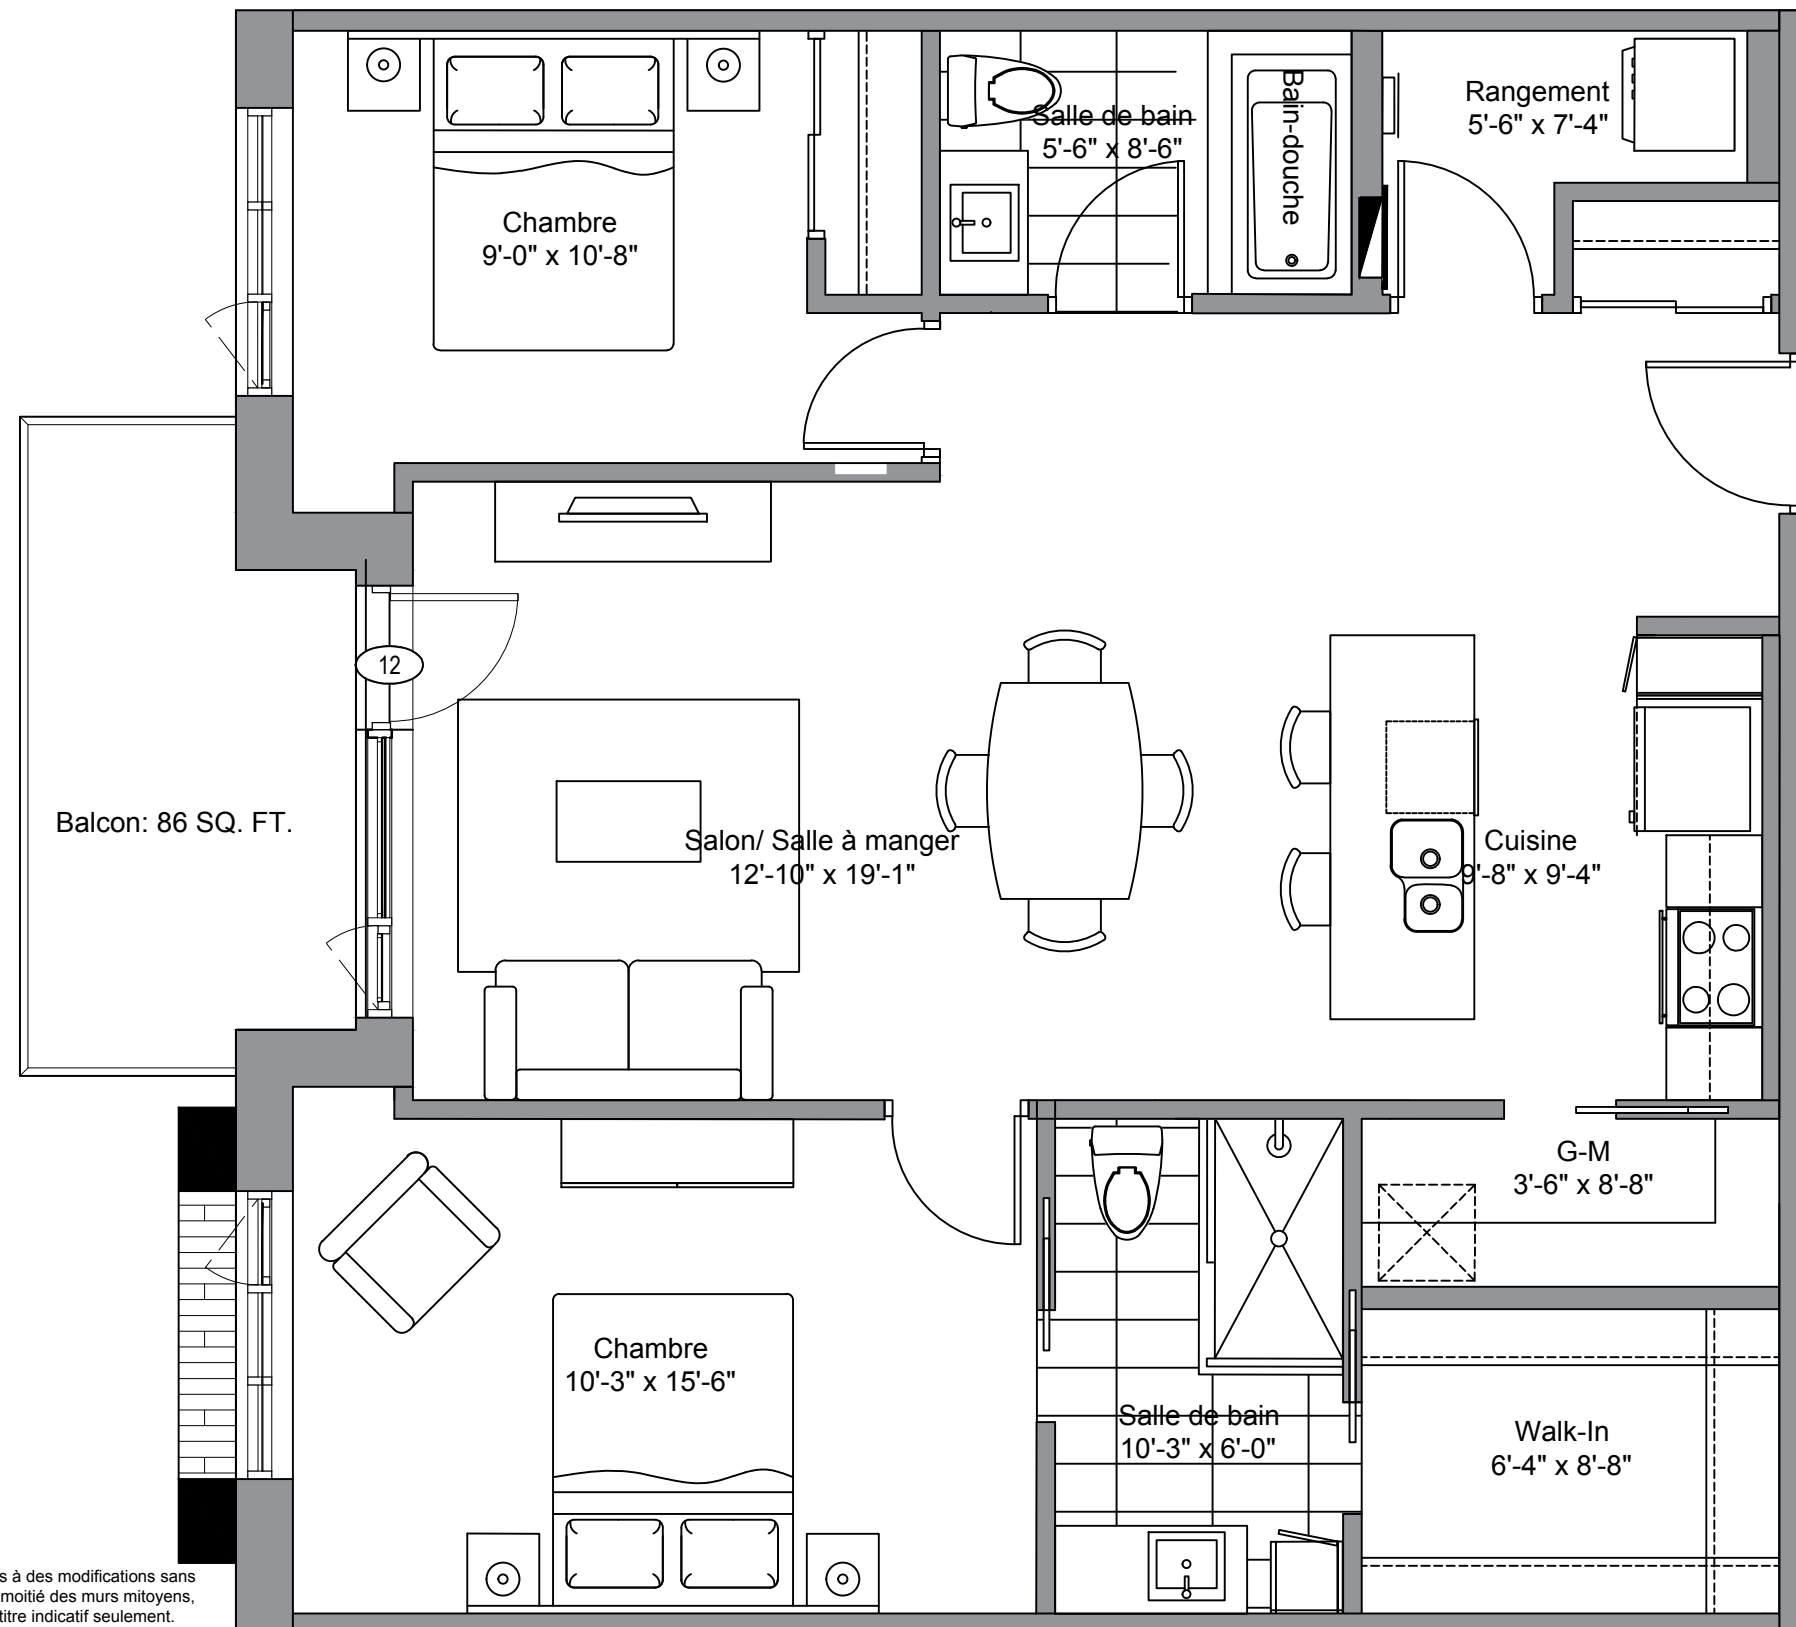

URBANO

SIGNATURE

Unité 704-804-904

1077 Pi²

Balcon: 87 pi²

Échelle 1/4 = 1

Les superficies et les dimensions sont approximatives et sujettes à des modifications sans préavis. La superficie brute de l'unité est calculée en incluant la moitié des murs mitoyens, le mur extérieur et le mur du corridor. Le mobilier montré l'est à titre indicatif seulement.